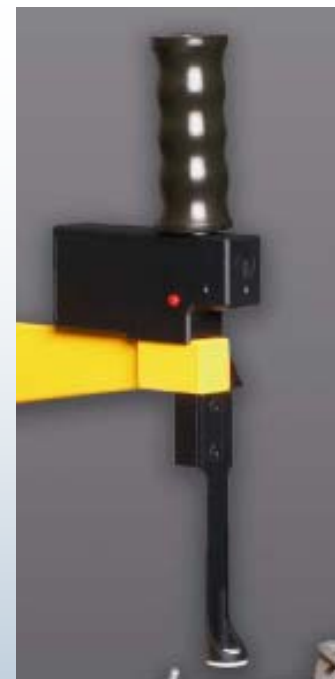

**BB EXT**

Prolunga per alesatura  
alloggiamenti canne  
con MIRA BB

**VFP 50-70-500**

**Accessori e Ricambi**

**Puntatore Laser**

**MIRA VGX E BB**

**Accessori e Ricambi**

**Dispositivo di centratura per Mira VGX21**