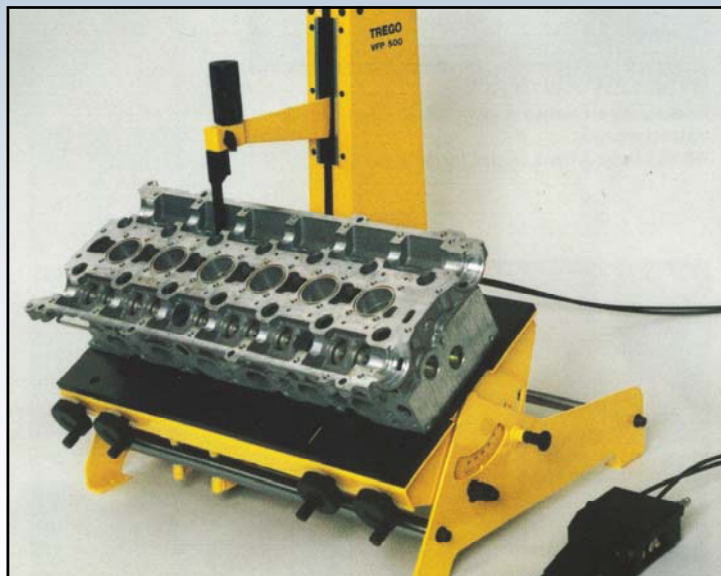

Nel 1985 inizia la produzione del Dowel Puller, il geniale estrattore per i grani di centratura, che contribuirà a far conoscere la piccola ditta Svedese presso gli addetti ai lavori.

Ma è nel 1993 che arriva la svolta con l'inizio della produzione del VFP500, che Trego si fa conoscere in tutto il mondo come uno dei produttori più innovativi e geniali del panorama Automotive.

# VFP500

Pressa pneumatica per  
montaggio e smontaggio molle  
valvole