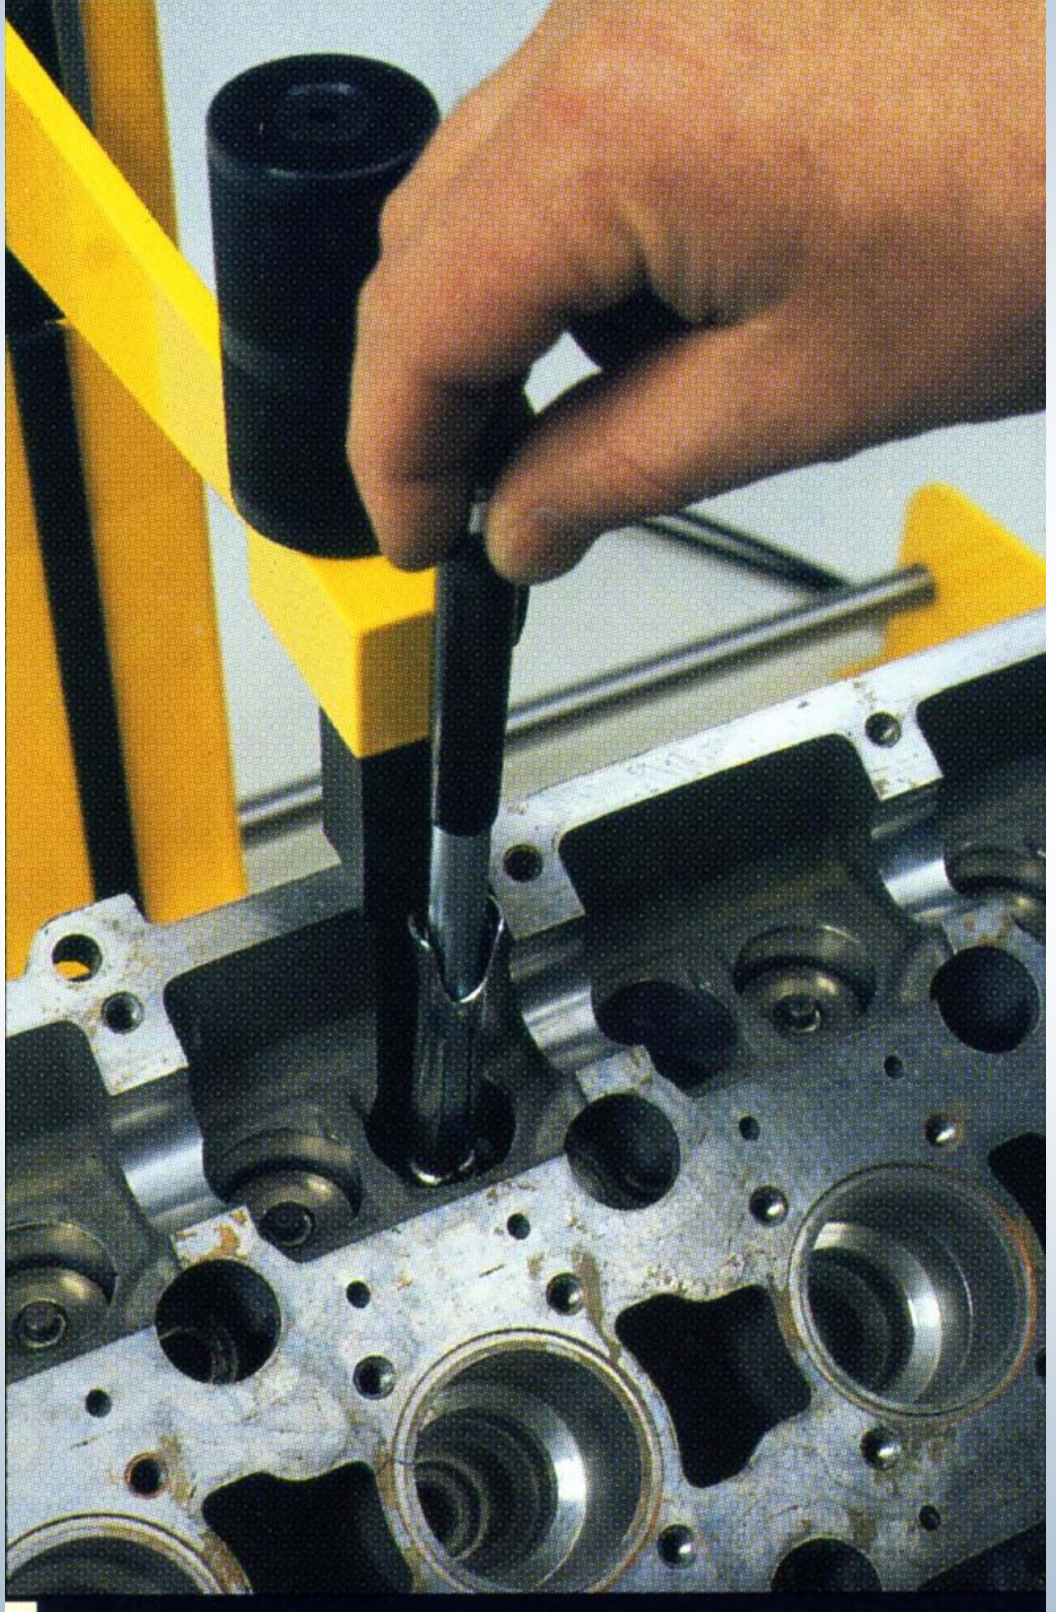

**TREGO
MASKIN AB**

CATALOGO AUTOMOTIVE 2020