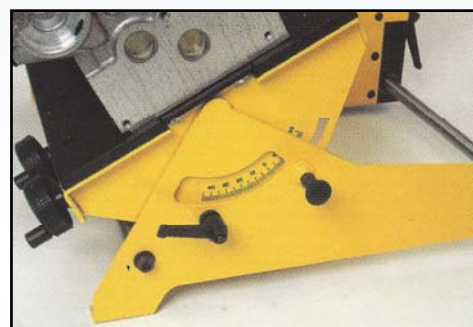

VFP500

Pressa pneumatica per
montaggio e smontaggio molle
valvole