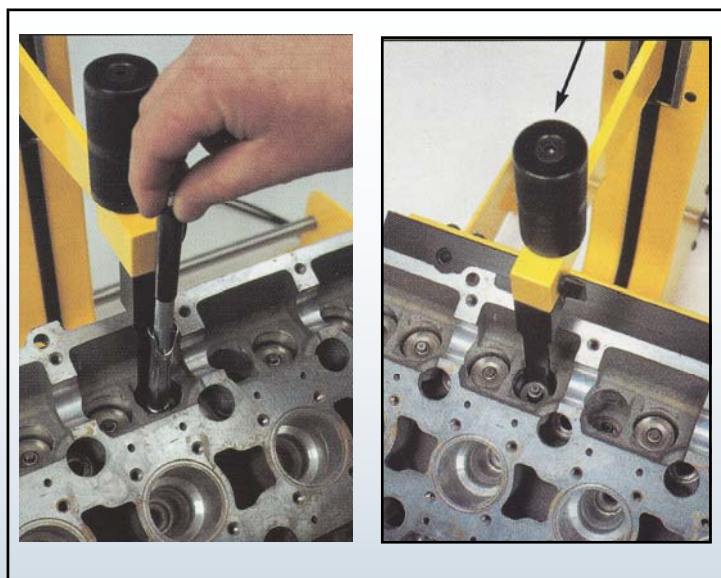

VFP500

Pressa pneumatica per
montaggio e smontaggio molle
valvole