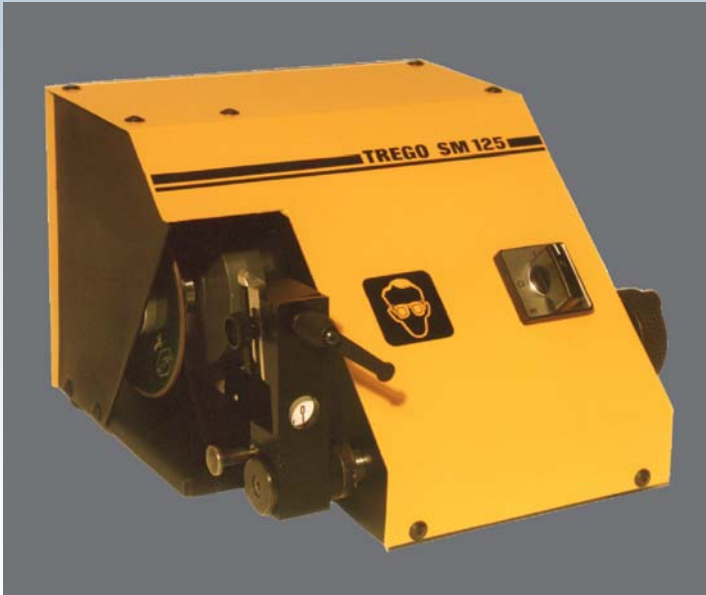

SM 125

**Elettroaffilatrice per Utensili
MIRA, PROVALVE, SERDI, ecc**