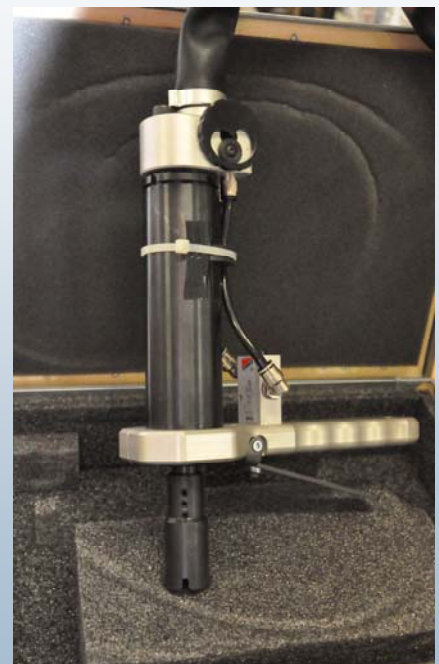

Motorizzazione Pneumatica