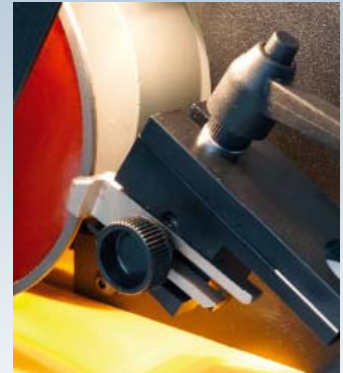

## **VSE**

**Estrattore rapido  
per paraoli guidavalvola**

**SM 125**

**Elettroaffilatrice per Utensili  
MIRA, PROVALVE, SERDI, ecc**

**VFP 352**

Arco pneumatico  
per smontaggio e montaggio  
teste diesel heavy duty