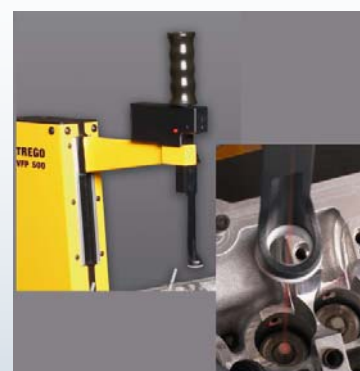

Nel 1985 inizia la produzione del Dowel Puller, il geniale estrattore per i grani di centratura, che contribuirà a far conoscere la piccola ditta Svedese presso gli addetti ai lavori.

Ma è nel 1993 che arriva la svolta con l'inizio della produzione del VFP500, che Trego si fa conoscere in tutto il mondo come uno dei produttori più innovativi e geniali del panorama Automotive.

# VFP500

Pressa pneumatica per  
montaggio e smontaggio molle  
valvole