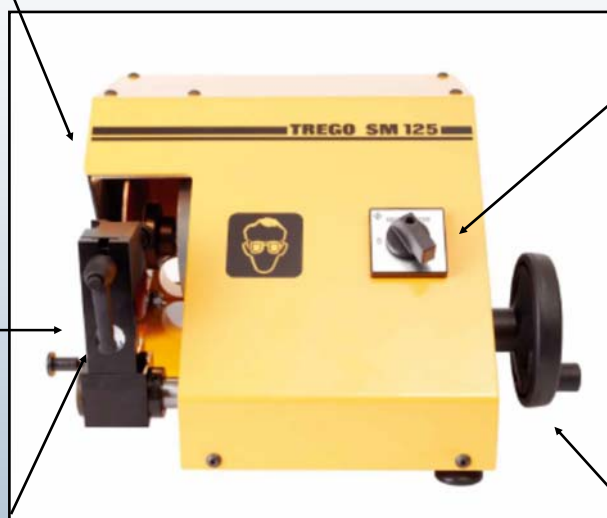

## **VT VACUUM TESTER**

**Depressore Elettrico  
per controllo tenuta  
sedi valvole**

## **VSE**

**Estrattore rapido  
per paraoli guidavalvola**

**SM 125**

**Elettroaffilatrice per Utensili  
MIRA, PROVALVE, SERDI, ecc**

**VFP 352**

Arco pneumatico  
per smontaggio e montaggio  
teste diesel heavy duty